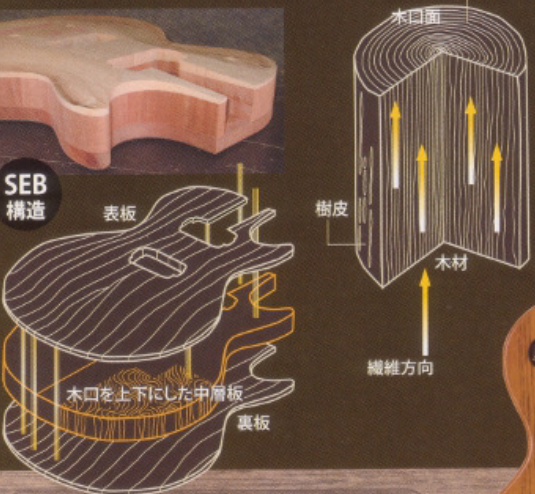

BRIDGE: GOTOH 201B-4

PICKUPS: JB Vintage MK2×2

CONTROLS: 2V., 1T.

JACKS: Switchcraft

COLOR: VNT, TBK, TBL, SPL, TRD

HPB82SEB

¥86,100 (本体価格 ¥82,000)

BODY: Alder Top, Cross Cut Alder,
Alder Back

NECK: Maple

FINGERBOARD: Rosewood

BRIDGE: GOTOH 201B-4

PICKUPS: JB Vintage MK2×2

CONTROLS: 2V., 1T.

JACKS: Switchcraft

COLOR: CS, BB, OWH

GOTOH 201B-4

木の繊維方向の振動特性に着目

木材には木目の縦方向(繊維方向)と横方向があり、振動の伝わる速さは4:1位の違いがあると言われています。木材の縦方向、言い換えれば繊維方向は横方向より振動の伝達が速いわけです。しかし今までのソリッドギター、ベースボディは全て木材を横方向にカッティングした材料を使用していました。今回開発しましたSEB構造のソリッドギター、ベースはこの振動特性に着目し、ボディの中層に木口方向(木材の縦方向)にカッティングし張り合わせた構造のボディ材を使用しそれを従来通りの木目方向(木材の横方向)にカッティングした材料で挟んだ3層構造となっています。ラミネート構造のソリッドギター、ベースは従来から種々ありますが木口をラミネートする構造のものはありませんでした。この構造により表板が受けた弦の振動がいち速く中の木口面を伝わって裏板全面に届き、また反射して木口面を通して表板に伝わるといったことが繰り返され、これまでのソリッドギターとは違う新次元の鳴りが生まれました。(SEB構造は、特許を取得しました。2004-174511)

不動の定番モデルもSEB構造で、見違えるようなクイックレスポンスを獲得。

LSS95SEB

¥99,750 (本体価格 ¥95,000)

BODY: Ash Top, Cross Cut Ash Middle, Ash Back
NECK: Maple Bolt-on
FINGERBOARD: Rosewood
BRIDGE: LS-VB Bridge, LS-VT Tailpiece
PICKUPS: PAF-Vintage MK2×2
CONTROLS: 2V, 2T, 3way-SW.
JACKS: Switchcraft
COLOR: BR, SB